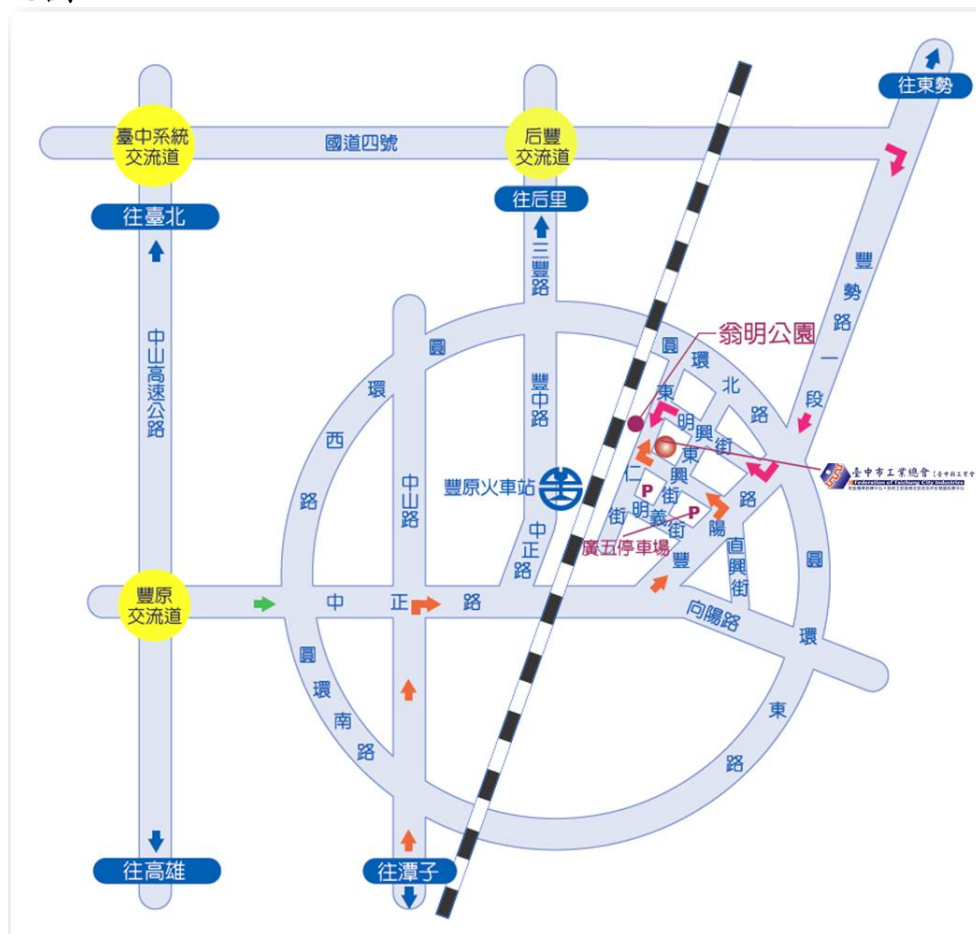

#### 青年就業領航計畫說明會議程

- 一、主辦單位：勞動部勞動力發展署
- 二、指導單位：勞動部勞動力發展署中彰投分署
- 三、承辦單位：臺中縣工業會
- 四、會議日期：108 年 3 月 26 日 (二)
- 五、會議地點：臺中縣工業會 (臺中市豐原區東仁街 138 號 6 樓第一教室)
- 六、會議議程：

| 時間          | 內容              |
|-------------|-----------------|
| 13:00~13:30 | 報到              |
| 13:30~13:40 | 長官致詞            |
| 13:40~14:20 | 青年就業領航計畫與系統操作介紹 |
| 14:20~14:30 | 休息              |
| 14:30~15:00 | Q&A 及意見交流       |
| 15:00       | ~賦歸~            |

## 九、 交通資訊

(一) 地址：臺中市豐原區東仁街 138 號

(二) 地圖：

(三) 交通方式：

### 2. 自行開車：

- (1) 從潭子往豐原方向：遇豐原圓環東路右轉→直行約 3 公里遇豐勢路左轉→遇明興街右轉→直行到底遇東仁街左轉即可到達。
- (2) 從國道一號下豐原交流道：走中正路往豐原方向→約 3 公里走地下道→出地下道後左轉豐陽路→遇明興街左轉→直行到底遇東仁街左轉即可到達。
- (3) 從國道四號：國道四號一路到底遇豐勢路右轉→直行約 3 公里遇明興街右轉→直行到底遇東仁街左轉即可到達。